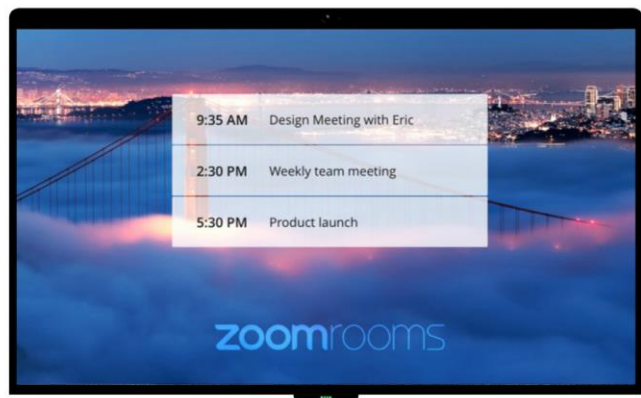

Zoom Rooms対応アプライアンス製品 デモ機貸出キャンペーン

DTEN

Lenovo

ニューノーマル時代のオフィス環境を整備しませんか

お客様のメリット

- 1. <設置が簡単> 電源ケーブルを準備するだけで設置が完了**
PC機能を内蔵、DTENはVESA規格に対応のため、汎用のテレビスタンドや壁にマウントいただけます。
- 2. <操作が簡単> 画面タッチですぐに会議が開催いただけます**
Zoom Roomsがプリインストール、だれでも簡単にワンタッチで多拠点と接続が可能です。
- 3. <配線がスッキリ> 筐体に機能を纏めているため、配線もスマート**
Zoom Roomsに必要なH/Wが纏まっているため、煩雑な配線に悩むことなく設置できます。
- 4. <メンテナンス◎> Zoom管理ポータルからリモートで管理**
OSアップデートからZoom RoomsのAppバージョンアップまで遠隔管理でき、多拠点設置も安心。

既存の機器にあわせて、最適なZoom Rooms 機器をご提案させていただきます

機器	Zoom Rooms機能
DTEN D7/ME	タッチパネル,マイク,スピーカー,カメラ
Poly Studio X30/50 with TC8	タブレット,マイク,スピーカー,カメラ
HP Slice G2	タブレット,マイク,スピーカー,カメラ
Lenovo ThinkSmart Hub	タブレット,マイク,スピーカー,カメラ